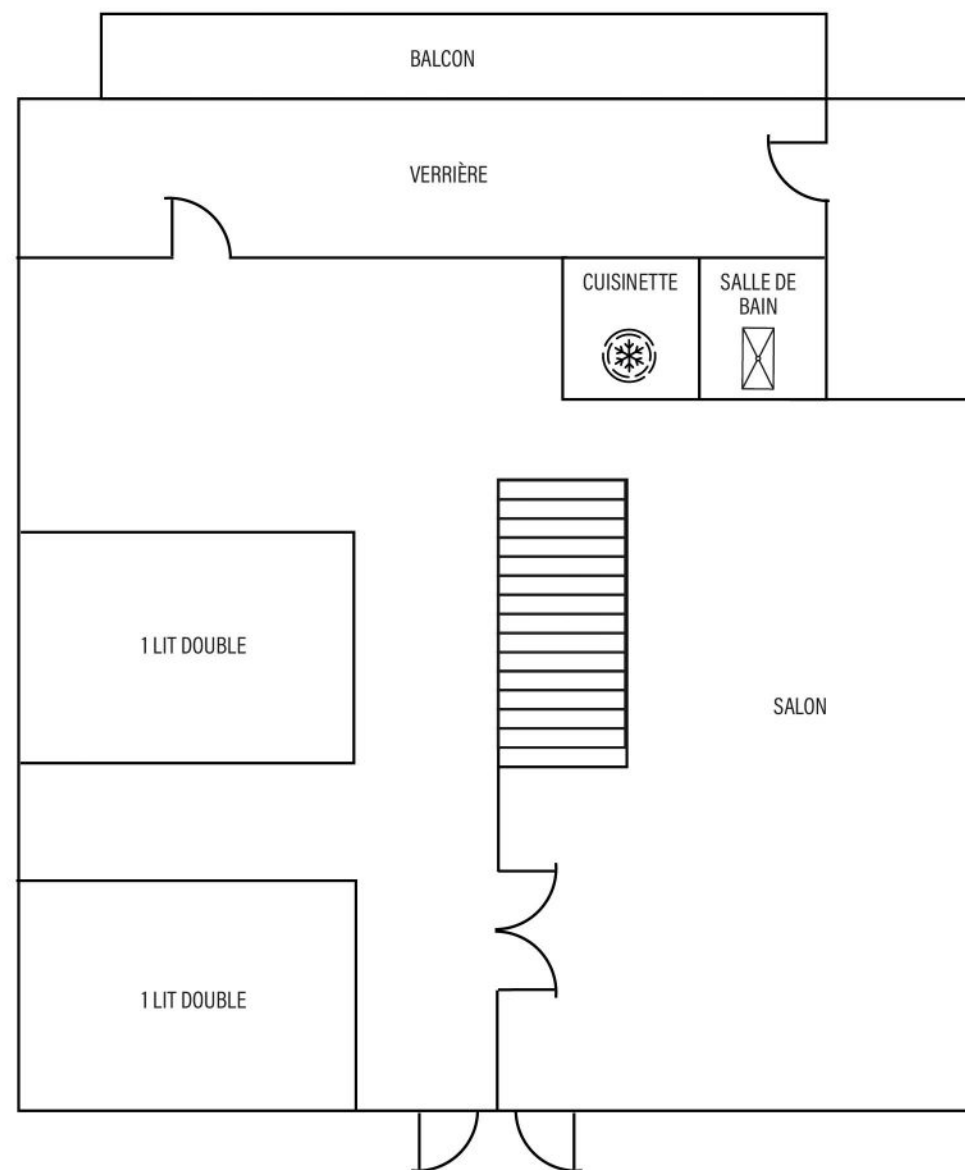

## VILLÉGIATURE PLAN 1<sup>ER</sup> ÉTAGE

DOUCHE

BAIN

RÉFRIGÉRATEUR

Deux chambre avec 1 lit double  
Salon avec 3 sofas de 2 places  
Salle de bain avec douche  
TV 55 pouces  
Table à manger pour 6 personnes  
Cuisinette  
Micro-ondes à convection

DOUCHE

BAIN

RÉFRIGÉRATEUR

2 chambres communicantes avec lit double  
2 chambres avec 1 lit double  
Salle de bain avec bain et douche  
Petite cuisinette

# VILLÉGIATURE PLAN SOUS-SOL