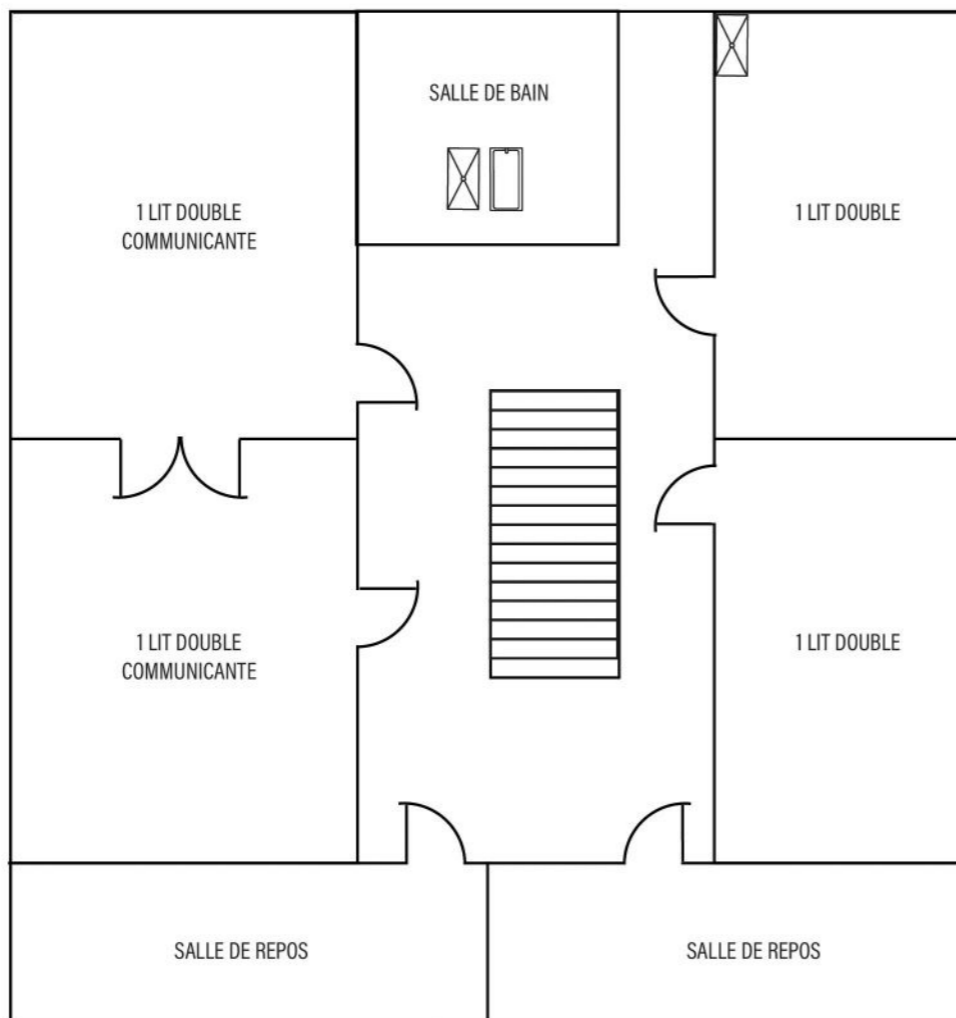

## VILLÉGIATURE PLAN 1<sup>ER</sup> ÉTAGE

DOUCHE

BAIN

RÉFRIGÉRATEUR

Deux chambre avec 1 lit double  
Salon avec 3 sofas de 2 places  
Salle de bain avec douche  
TV 55 pouces  
Table à manger pour 6 personnes  
Cuisinette  
Micro-ondes à convection

DOUCHE

BAIN

RÉFRIGÉRATEUR

2 chambres communicantes avec lit double  
2 chambres avec 1 lit double  
Salle de bain avec bain et douche  
Petite cuisinette

# VILLÉGIATURE PLAN SOUS-SOL